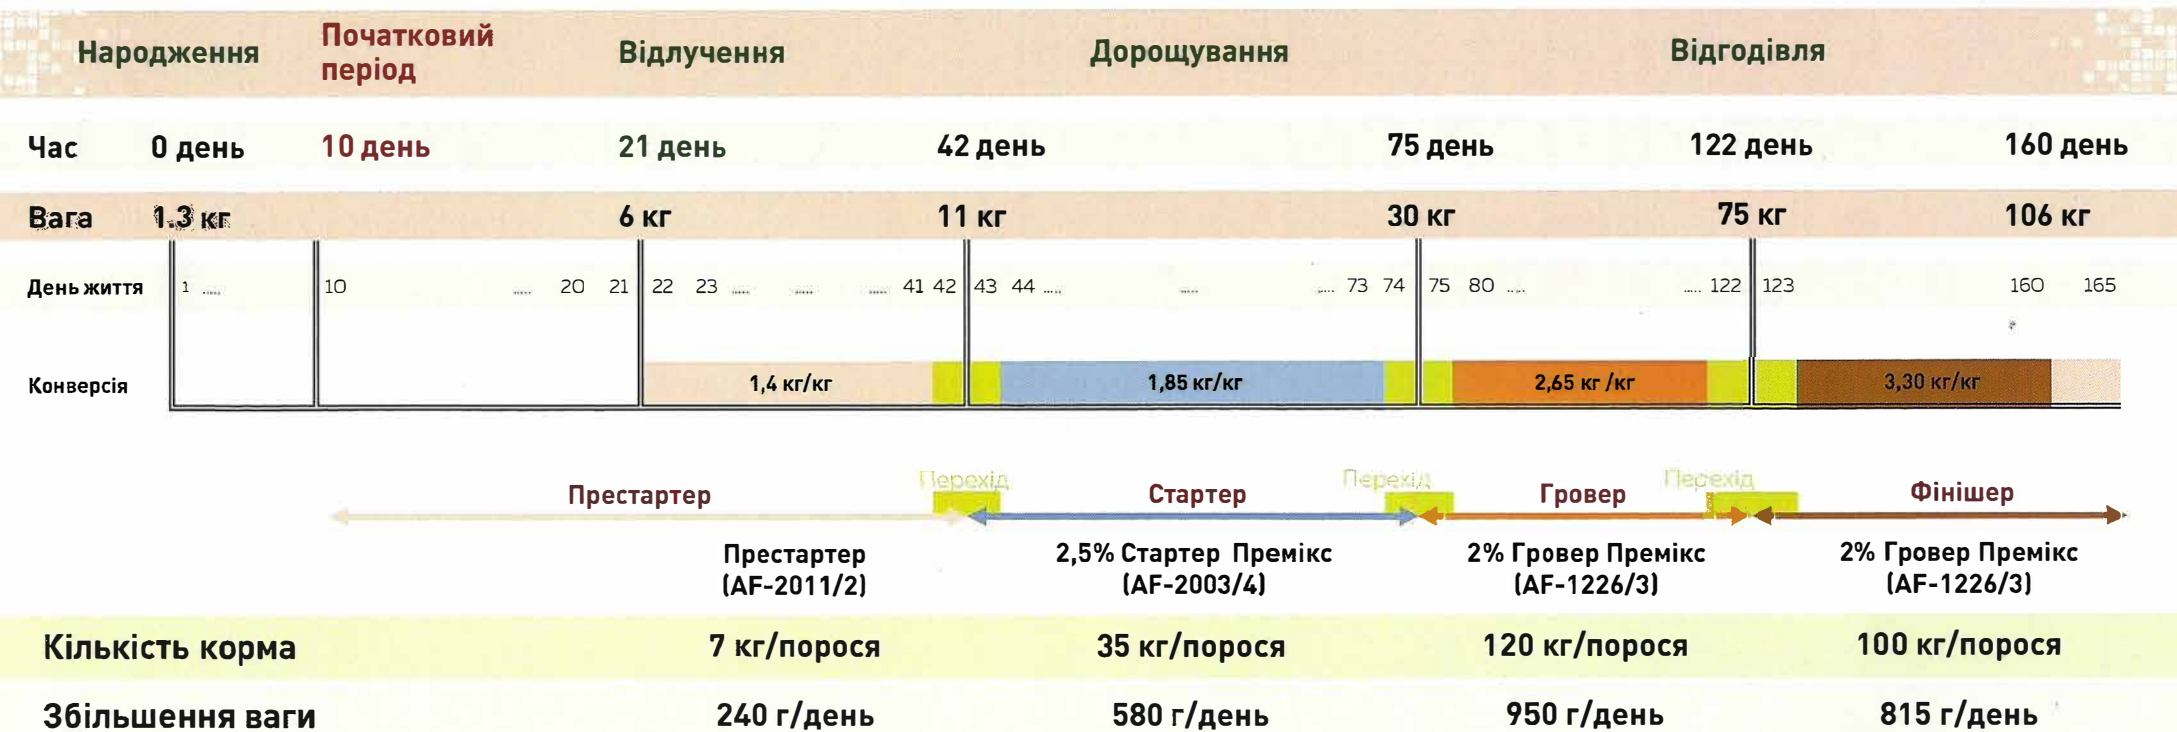

# СХЕМА ВІДГОДІВЛІ СВИНЕЙ

(із 21-денного відлучення поросят)

НА НАЙВИЩОМУ РІВНІ **AgroFeed** KNOWLEDGE WHICH FEEDS

ТОВ «АГРОФІД УКРАЇНА» 07443, Київська обл., Броварський р-н, смт Калинівка, вул. Ігорева, 12 • тел./факс: [04594] 79-064 (65) • mail: agrofeedpremix@ukr.net