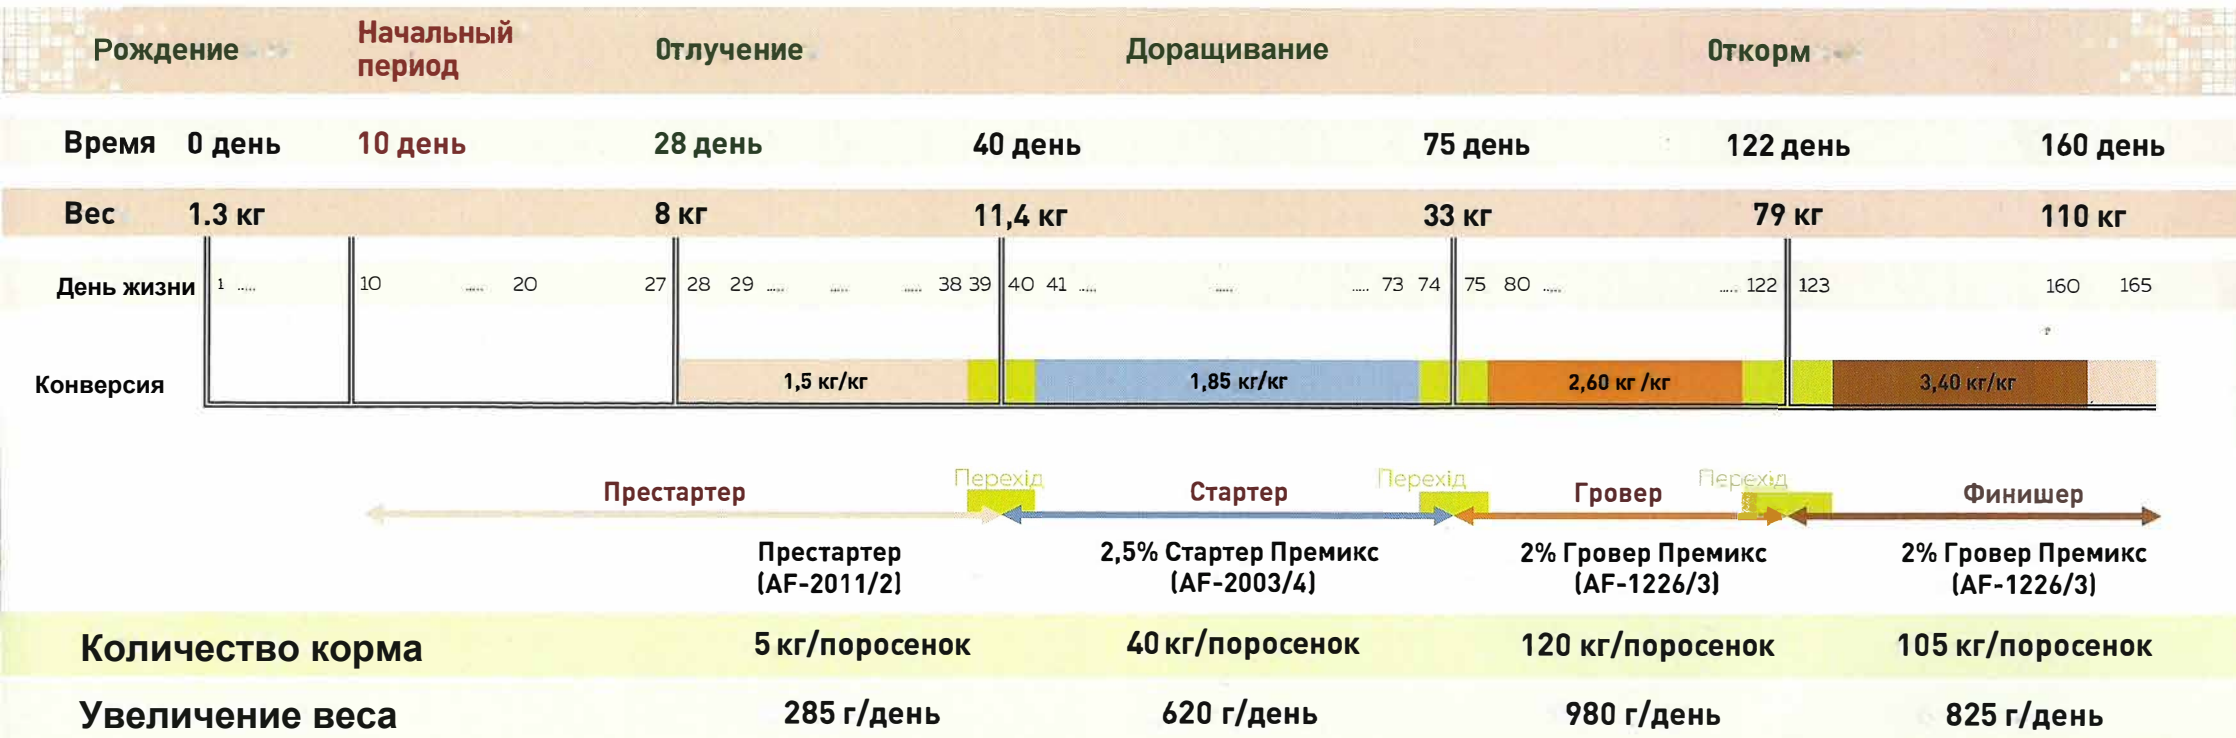

СХЕМА ОТКОРМА СВИНЕЙ (с 28-дневного отлучение поросят)

На наивысшем уровне

AgroFeed KNOWLEDGE WHICH FEEDS

ООО «АГРОФИД УКРАИНА» 07443, Киевская обл., Броварской р-н, пгт Калиновка, ул. Игорева, 12 • тел. / Факс: [04594] 79-064 [65] • E-mail: agrofeedpremixf@ukr.net