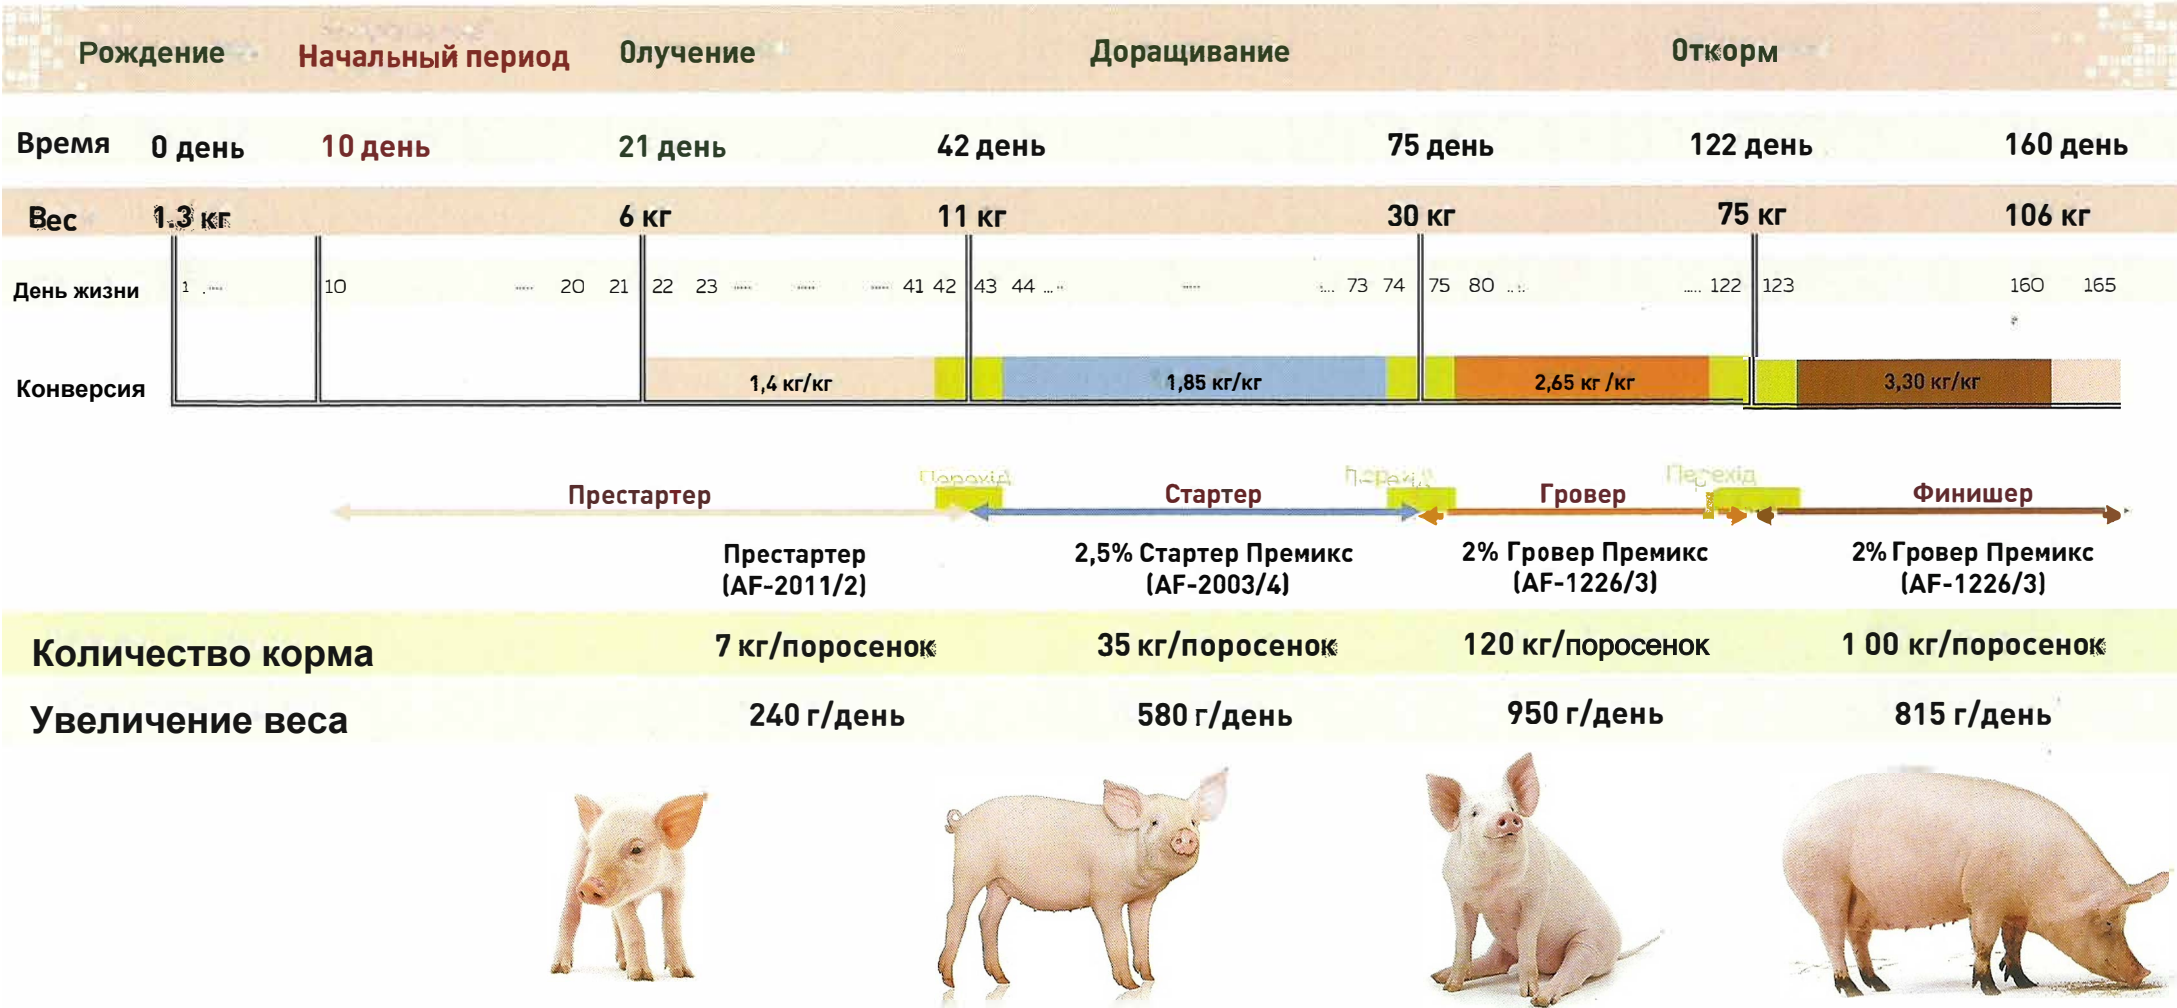

СХЕМА ОТКОРМА СВИНЕЙ

(с 21-дневного отлучения поросят)

На наивысшем уровне

AgroFeed KNOWLEDGE WHICH FEEDS

ООО «АГРОФИД УКРАИНА» 07443, Киевская обл., Броварской р-н, пгт Калиновка, ул. Игорева, 12 • тел. / Факс: (04594) 79-064 (65) • E-mail: agrofeedpremixf@ukr.net